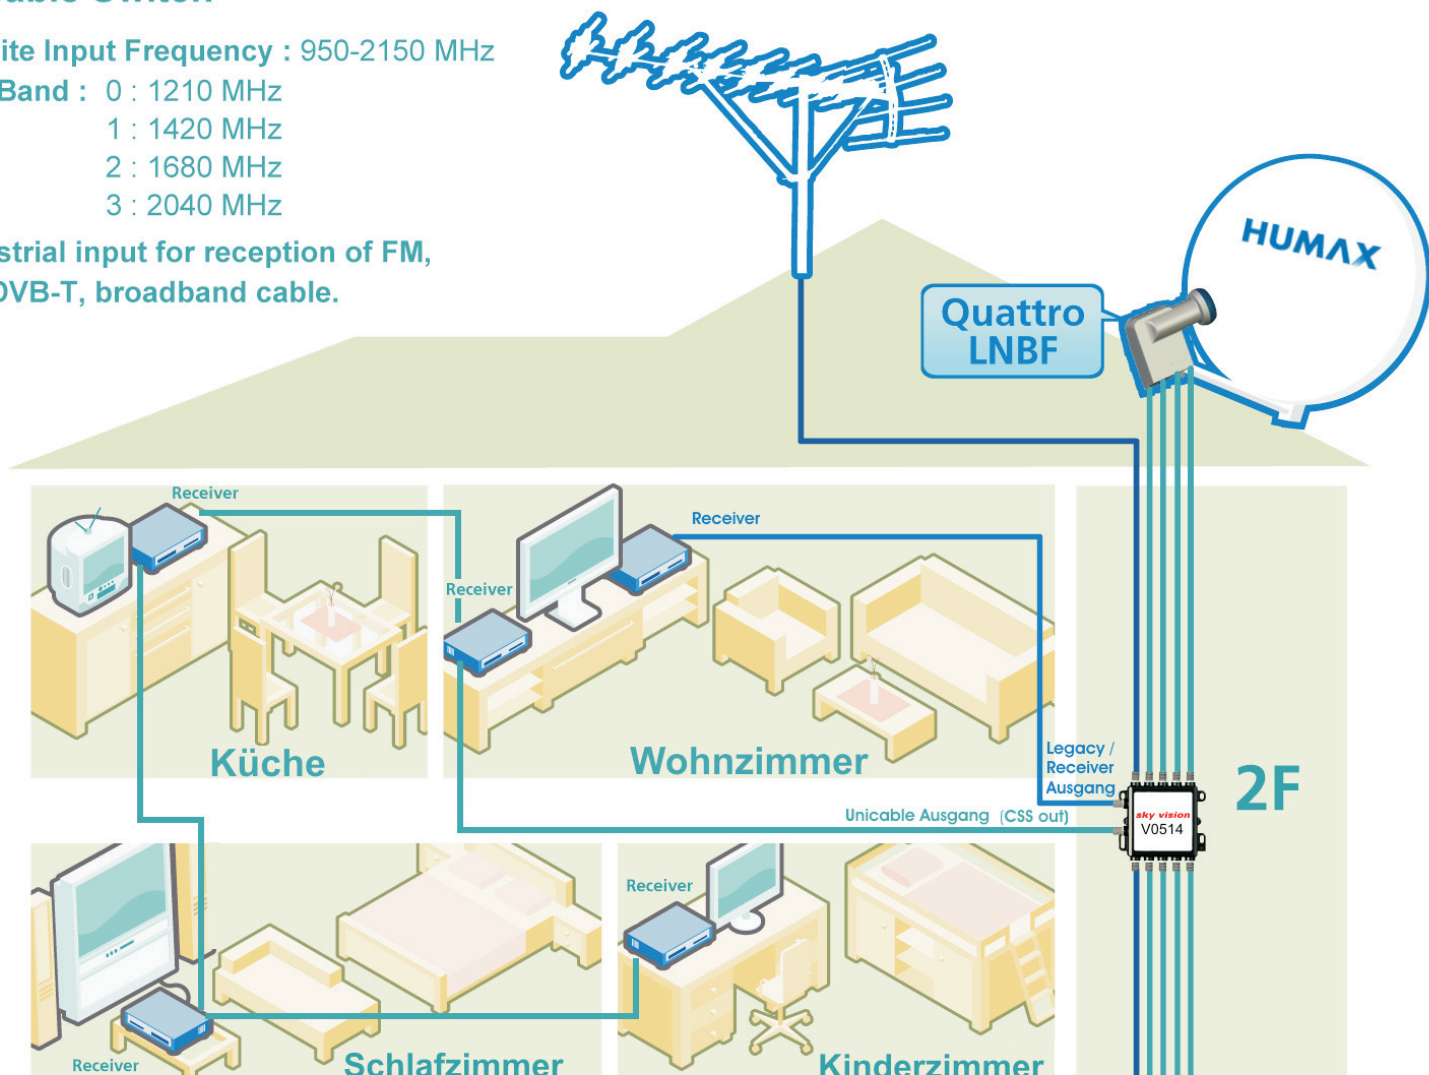

## Unicable Switch

Satellite Input Frequency : 950-2150 MHz

User Band : 0 : 1210 MHz

1 : 1420 MHz

2 : 1680 MHz

3 : 2040 MHz

Terrestrial input for reception of FM, DTT/DVB-T, broadband cable.

### Beispiel mit Splitter